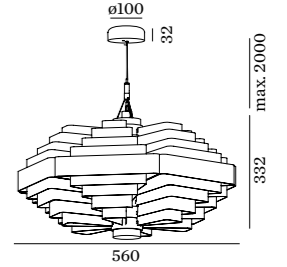

04

6x QA60 max.53W | E27
220-240VAC | 50-60Hz
aluminium lacquered

4.50kg IP20

	CODE
	2052E8S0
	2052E8G0

OPTIONAL

QA60 LED E27 6W dim

	CODE
2200K 400lm	9003E109
2700K 600lm	9003E138

more lamps and specs on page 578

042

6x QA60 max.53W | E27
220-240VAC | 50-60Hz
aluminium lacquered

8.10kg IP20

	CODE
	2056E8S0
	2056E8G0

OPTIONAL

QA60 LED E27 6W dim

	CODE
2200K 400lm	9003E109
2700K 600lm	9003E138

more lamps and specs on page 578